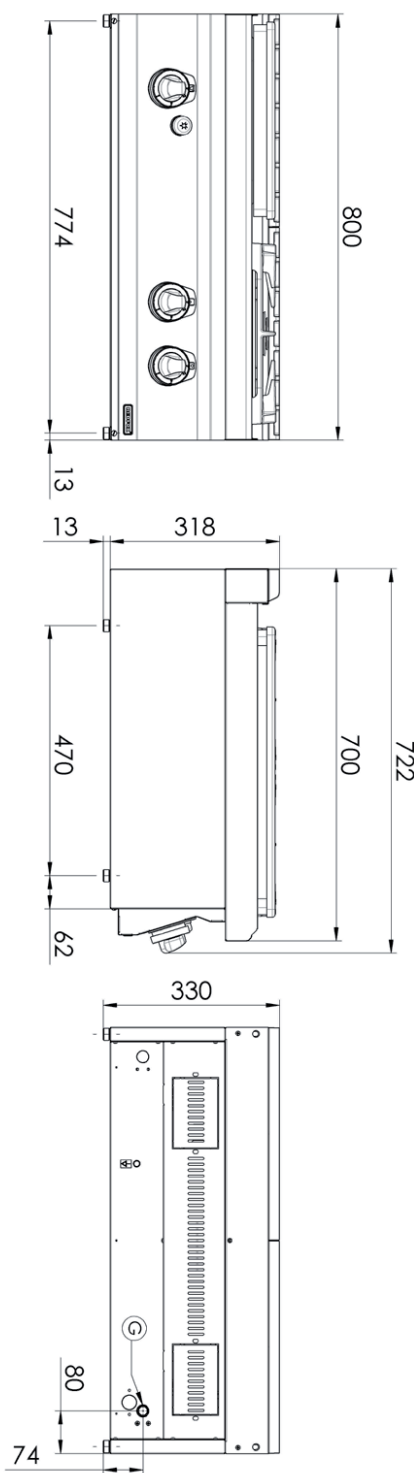

## Sporák tálový plynový 3x hořák bez podestavby

<b>Model</b>	<b>Sap kód</b>	00018736
STP 70/08 G	<b>Skupina artiklů</b>	Sporáky

- Typ spotřebiče: Plynové zařízení
- Příkon zóny 1 [kW]: 4
- Příkon zóny 2 [kW]: 8,5
- Příkon zóny 3 [kW]: 6,6
- Zapalování: Piezo
- Stupeň krytí ovládacích prvků: IPX4
- Materiál: AISI 304 vrchní deska i opláštění

<b>Sap kód</b>	00018736	<b>Druh připojení plynu</b>	Zemní plyn, propan butan
<b>Šířka netto [mm]</b>	800	<b>Počet zón</b>	3
<b>Hloubka netto [mm]</b>	700	<b>Příkon zóny 1 [kW]</b>	4
<b>Výška netto [mm]</b>	330	<b>Příkon zóny 2 [kW]</b>	8,5
<b>Hmotnost netto [kg]</b>	79.00	<b>Příkon zóny 3 [kW]</b>	6,6
<b>Výkon plynový [kW]</b>	19.100	<b>Rozměry tálu [mm x mm]</b>	370 x 545

# Technický list

Technický výkres

Sporák tálový plynový 3x hořák bez podstavby

Model

Sap kód

00018736

STP 70/08 G

Skupina artiklů

### Sporák tálový plynový 3x hořák bez podstavby

<b>Model</b>	<b>Sap kód</b>	00018736
STP 70/08 G	<b>Skupina artiklů</b>	Sporáky

**1. Sap kód:**

00018736

**2. Šířka netto [mm]:**

800

**3. Hloubka netto [mm]:**